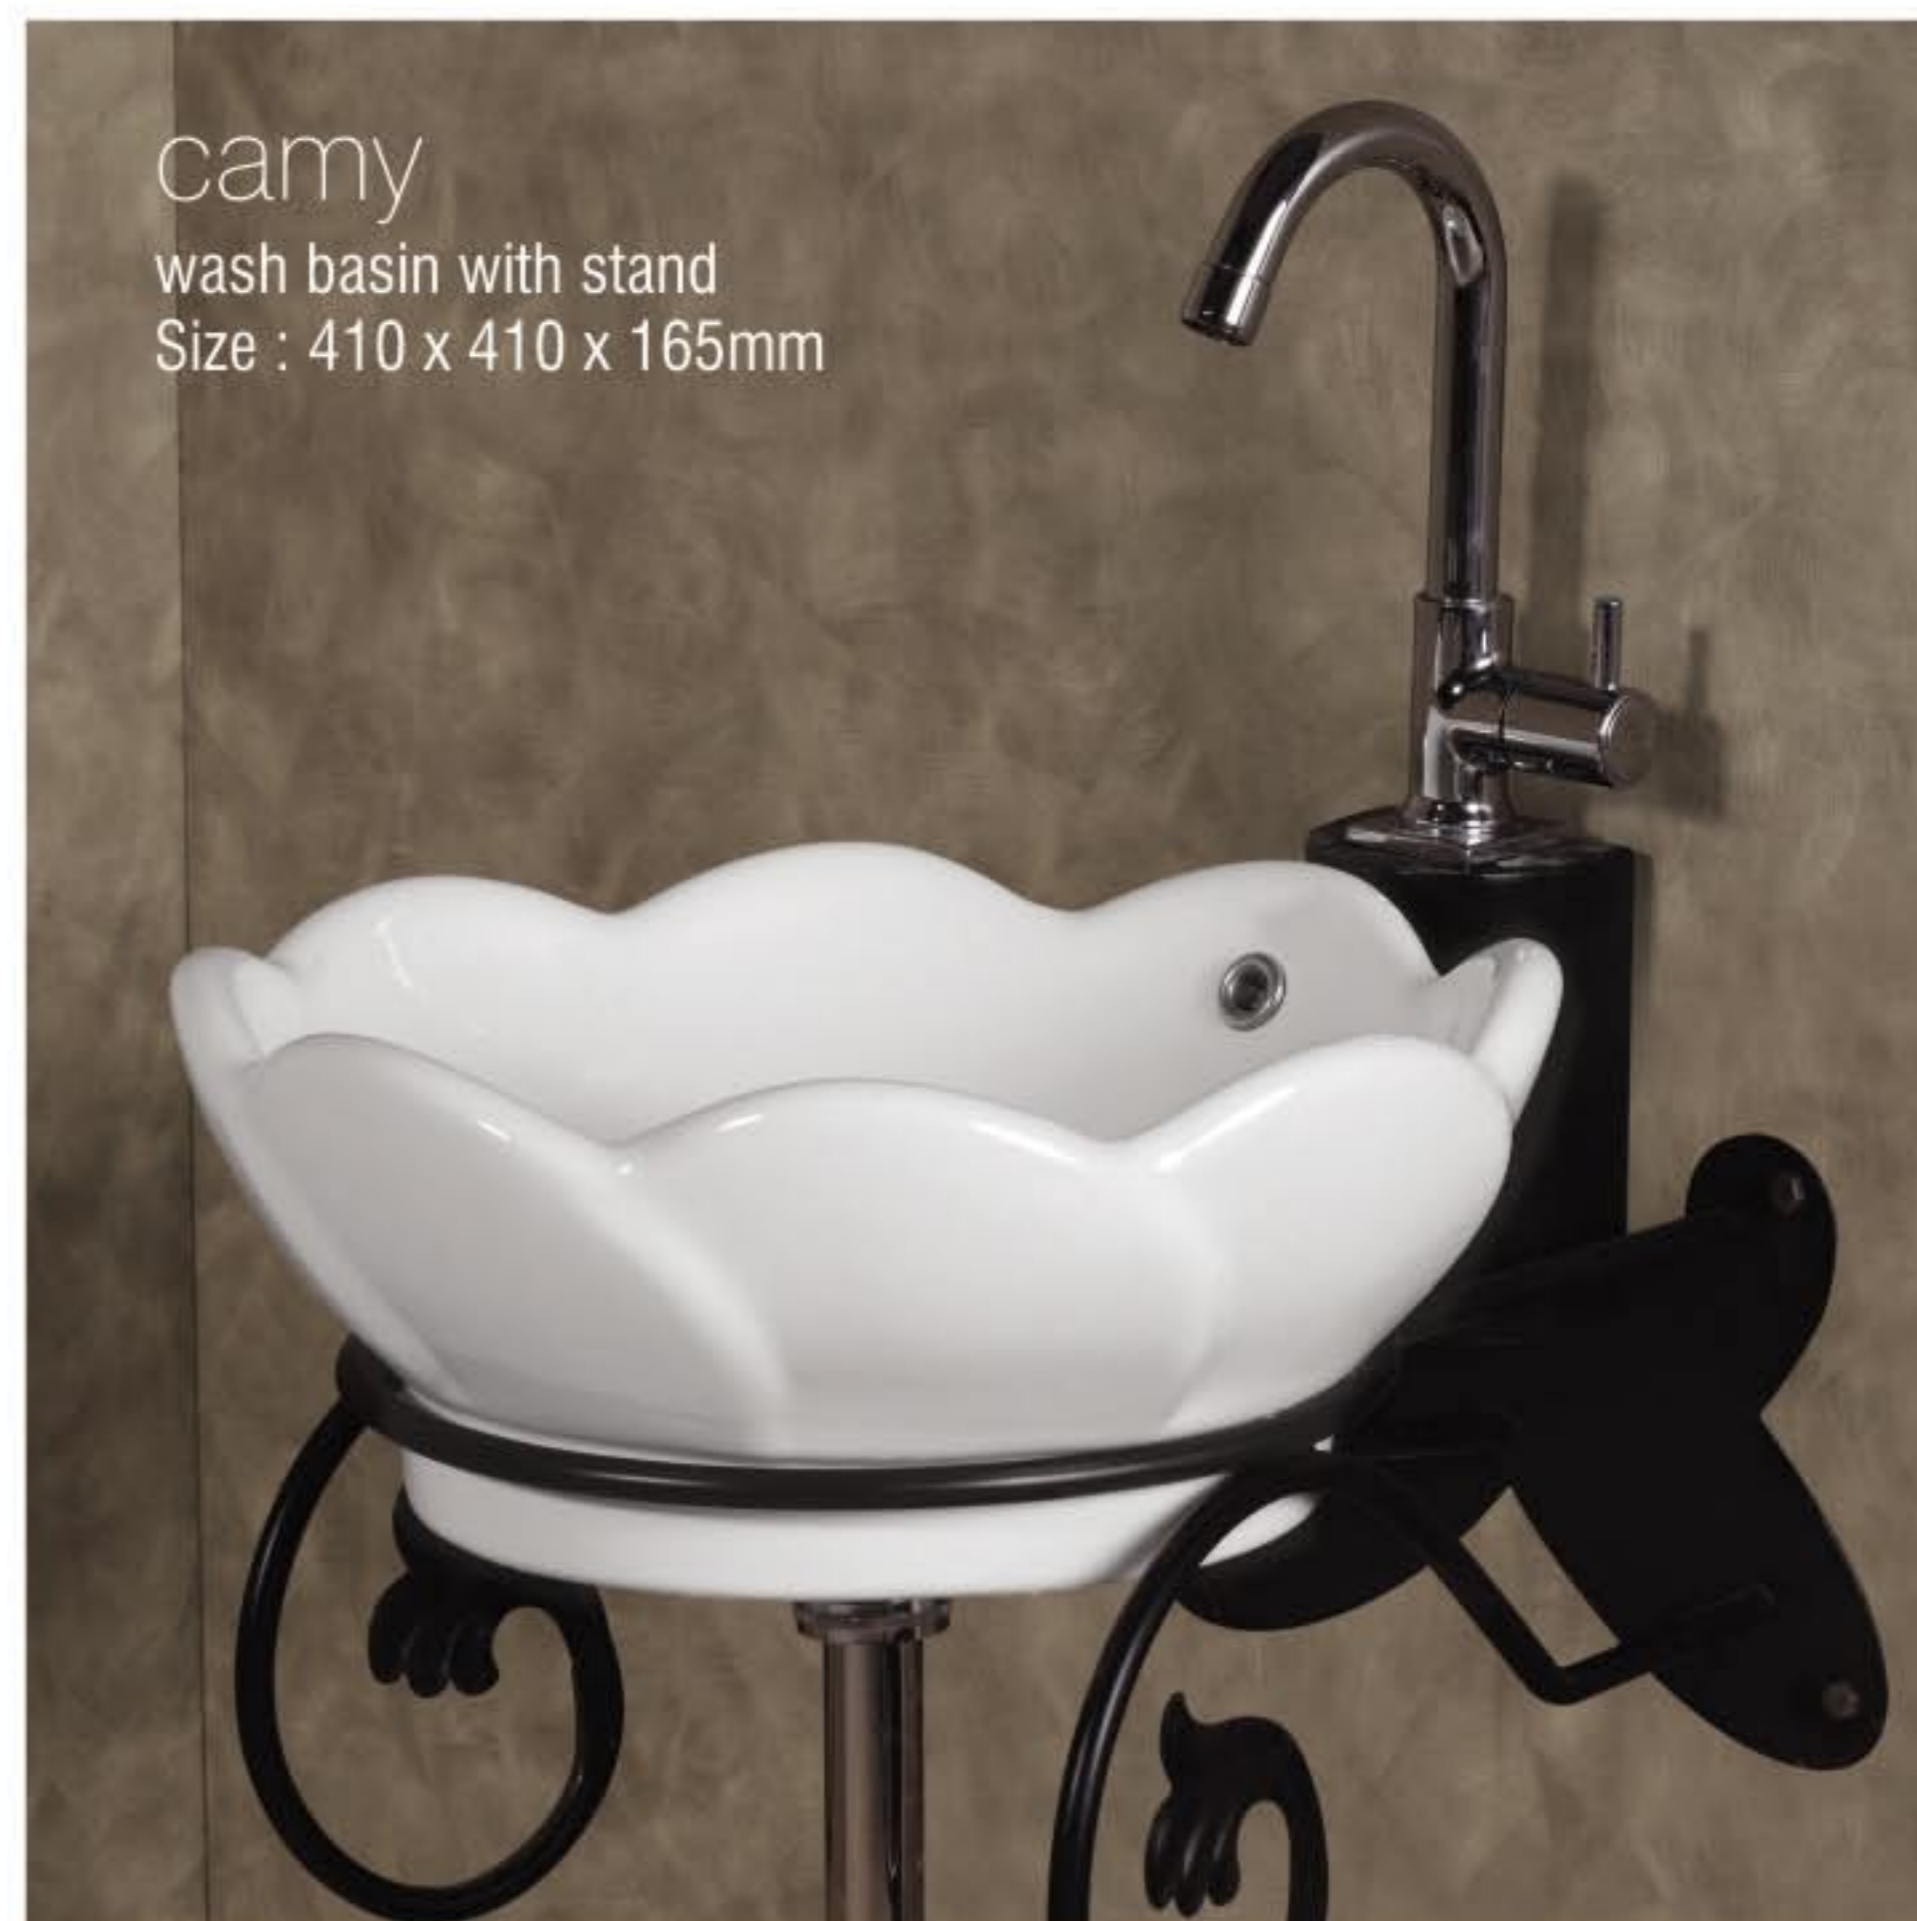

Wash basin with stand